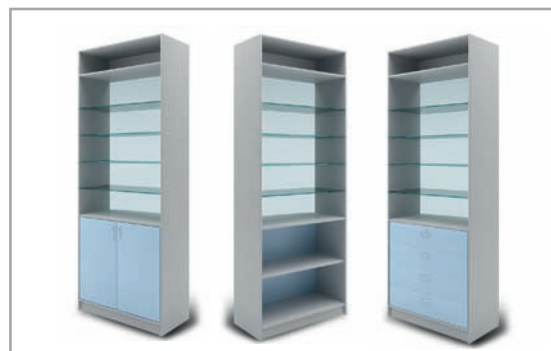

### ГИП-01.04

Доп. опция:  
выдвижные ящики

Материал ЛДСП 16 мм

ДРВ-01.01

ГИП-01.04

Сторона продавца

Возможна комплектация доп. аксессуарами из серии «Аптека»

Базовые цвета для данной серии