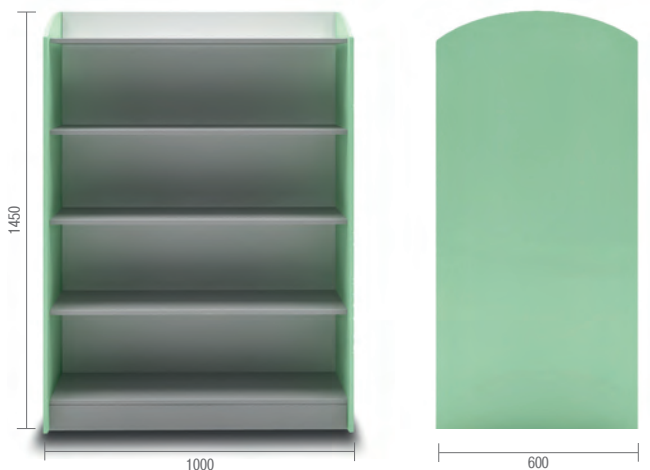

АРТ-10.06 АРТ-11.06
Доп. опция:
полки
Материал стекло 6 мм

АРТ-10.10 АРТ-11.10
Доп. опция:
фриз с подсветкой
Материал ЛДСП 16 мм
оргстекло 4 мм

АРТ-10
Материал..... ЛДСП 16 мм
Полки 3 шт, ЛДСП 16 мм
Боковые стенки ЛДСП 16 мм

АРТ-11
Материал..... ЛДСП 16 мм
Полки 3 шт, ЛДСП 16 мм
Боковые стенки ЛДСП 16 мм

Элементами «Аптека» могут быть дополнены
некоторые серии торговой мебели.

Базовые цвета для данной серии

Возможно также изготовление торговой
мебели из ЛДСП любого другого цвета

АПТ-30

АПТ-30
Островная стойка с экономпанелью
Материал.....ЛДСП 16 мм

АПТ-31
Островная стойка с полками
Материал.....ЛДСП 16 мм
Полки4 шт, ЛДСП 16 мм

АПТ-30

АПТ-30.20

АПТ-30.21

АПТ-30.22

АПТ-30.20
Доп. опция:
накопитель
Материал ЛДСП 16 мм