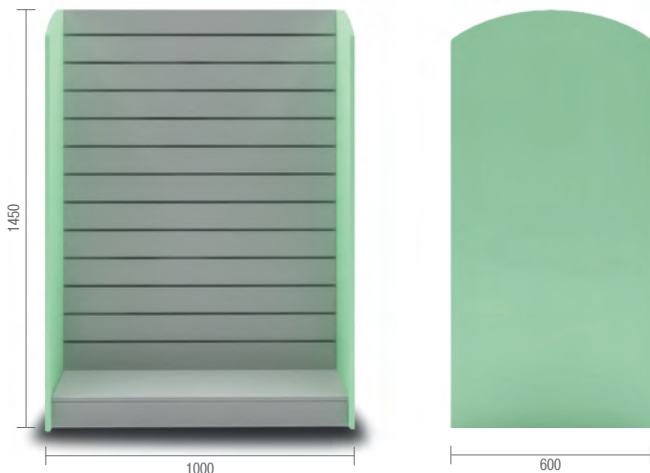

АРТ-10.06 АРТ-11.06
Доп. опция:
полки
Материал стекло 6 мм

АРТ-10.10 АРТ-11.10
Доп. опция:
фриз с подсветкой
Материал ЛДСП 16 мм
оргстекло 4 мм

АРТ-10
Материал..... ЛДСП 16 мм
Полки 3 шт, ЛДСП 16 мм
Боковые стенки ЛДСП 16 мм

АРТ-11
Материал..... ЛДСП 16 мм
Полки 3 шт, ЛДСП 16 мм
Боковые стенки ЛДСП 16 мм

Элементами «Аптека» могут быть дополнены
некоторые серии торговой мебели.

Базовые цвета для данной серии

Возможно также изготовление торговой
мебели из ЛДСП любого другого цвета