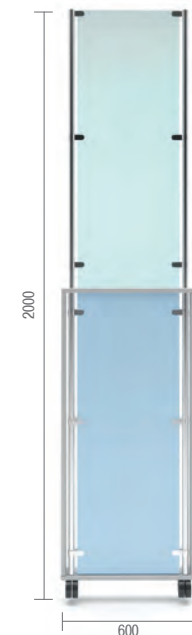

Изготовление любой торговой мебели по индивидуальному проекту

АПТ-12

АПТ-13

АПТ-41

АПТ-14

АПТ-40

АПТ-12
 Материал..... ЛДСП 16 мм
 Полки 4 шт, стекло 6 мм
 Дверистекло 6мм, ЛДСП 16 мм
 Задняя стенка..... зеркало 4 мм