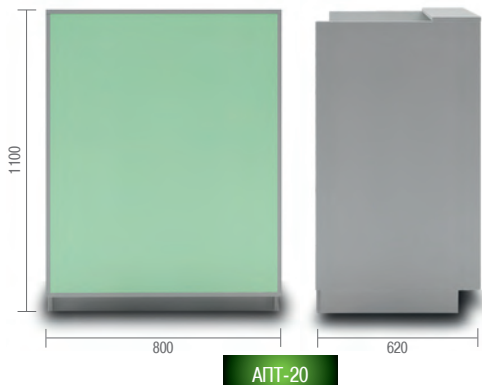

АПТ-41
 Материал..... ЛДСП 16 мм
 Двери 1 шт, ЛДСП 16 мм

АПТ-12
 Доп. опция:
 Распашная дверь с каркасом для стекла
 Материал.....стекло, ЛДСП 16 мм

Элементами «Аптека» могут быть дополнены некоторые серии торговой мебели.

Базовые цвета для данной серии

Небесно-голубой Серый Серый Зелёный Степной

Возможно также изготовление торговой мебели из ЛДСП любого другого цвета

Некоторые цвета, текстуры и фурнитура в действительности могут отличаться от представленных в каталоге

Изготовление любой торговой мебели по индивидуальному проекту

АПТ-20
Материал..... ЛДСП 16 мм
Полки 2 шт, ЛДСП 16 мм

АПТ-12

АПТ-30.22
Доп. опция:
ресепшн верхняя витрина
Материал стекло 6 мм

АПТ-21
Материал..... ЛДСП 16 мм
Ящики..... 4 шт, металлбоксы