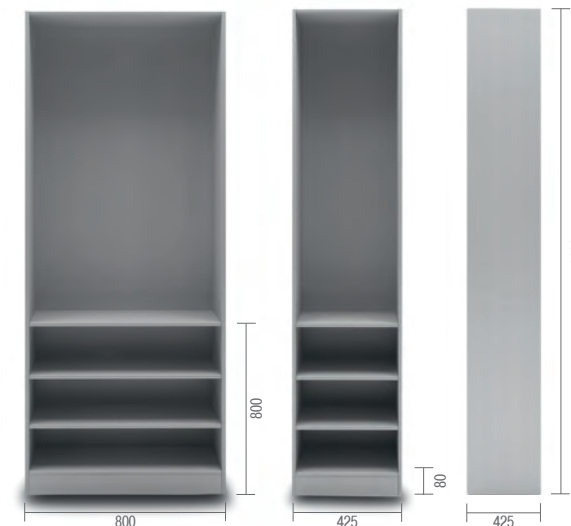

АРТ-10.01

АРТ-11.01

АРТ-10.02

АРТ-11.02

АРТ-10.06

АРТ-11.06

АРТ-10

АРТ-11

АРТ-10.10

АРТ-11.10

АРТ-10.05

АРТ-11.05

АРТ-10.01 АРТ-11.01
Доп. опция:
распашные двери
Материал ЛДСП 16 мм

АРТ-10.02 АРТ-11.02
Доп. опция:
распашные двери
Материал стекло 6 мм

АРТ-10.05 АРТ-11.05
Доп. опция:
полки
Материал ЛДСП 16 мм